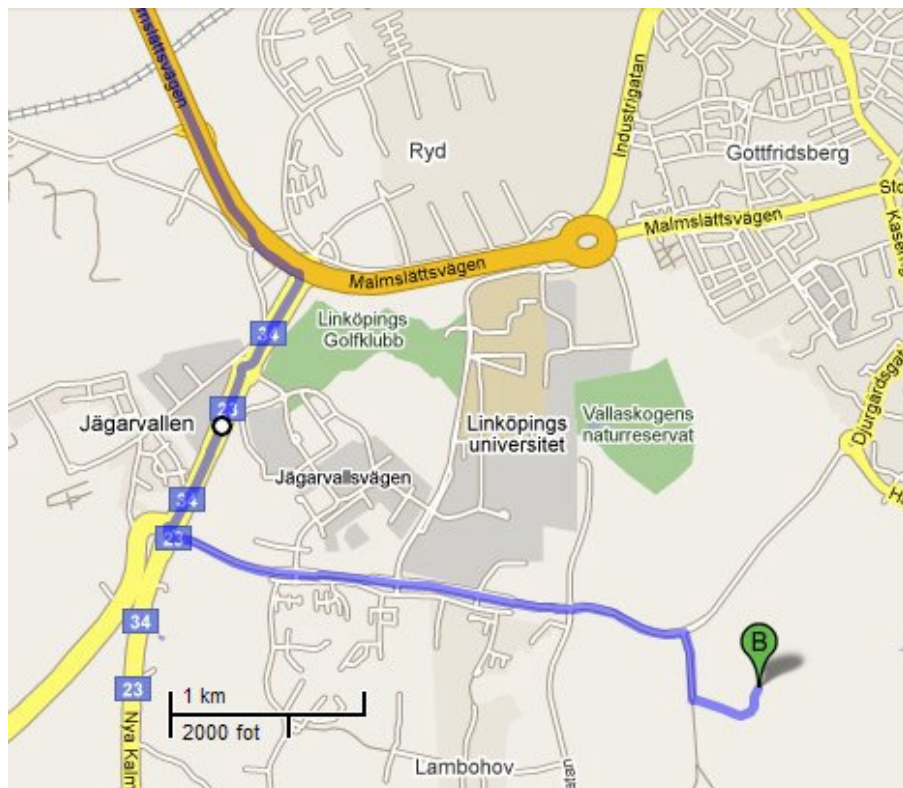

Frågor: Joachim Törnfeldt (tävlingsledare), 070-313 43 55, sekr@epistol.se

Välkomna till Östergötland och ÖSM 2009!

ÖSTERGÖTLANDS PISTOLSKYTTEKRETS

Från E4, tag avfart Linköping Västra mot Linköping.

Efter 3km, sväng av mot Vimmerby/Kisa, ta första avfarten (mot Vimmerby) i rondellen.

Ta andra avfarten (mot Vimmerby) i nästa rondell och tredje avfarten (mot sjukhus) i nästa.

Fortsätt förbi trafikljus och ta andra avfarten i rondell (mot sjukhus).

Sväng sedan höger vid skylt "Skyttecentrum", och därefter vänster in på en grusväg. Håll till vänster där vägen delar sig.