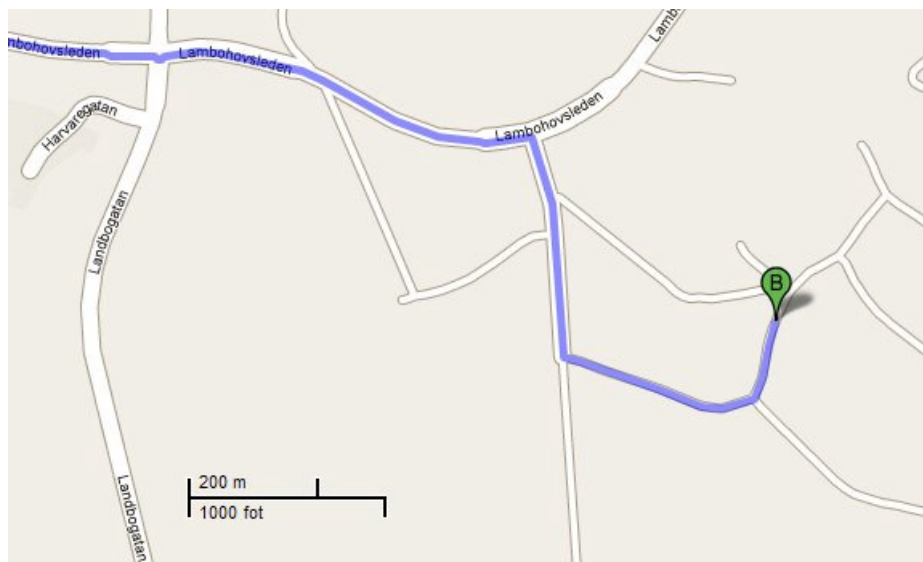

ÖSTERGÖTLANDS PISTOLSKYTTEKRETS

Från E4, tag avfart Linköping Västra mot Linköping.

Efter 3km, sväng av mot Vimmerby/Kisa, ta första avfarten (mot Vimmerby) i rondellen.

Ta andra avfarten (mot Vimmerby) i nästa rondell och tredje avfarten (mot sjukhus) i nästa.

Fortsätt förbi trafikljus och ta andra avfarten i rondell (mot sjukhus).

Sväng sedan höger vid skylt "Skyttecentrum", och därefter vänster in på en grusväg. Håll till vänster där vägen delar sig.